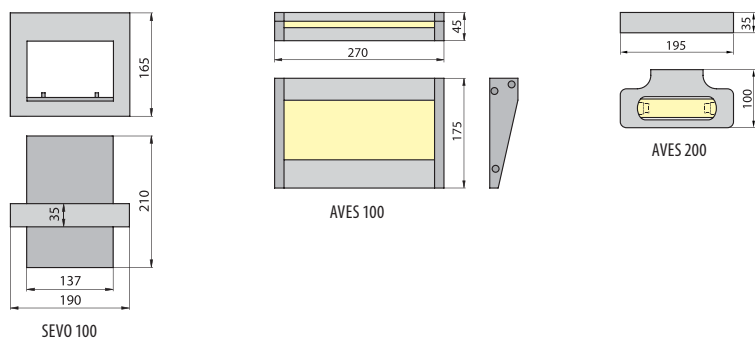

SEVO, AVES

Oprawy oświetlenia dekoracyjnego

Oświetlenie architektoniczne – wewnętrzne

Nr. art.	Indeks	Model	Źródło światła	Moc	Trzonek	Kolor
SEVO Oprawa ścienna do nabudowania, stała						
0395	KS-SEV100-73	SEVO 100	żarówka halogenowa J-118	max. 200W	R7s	srebrny
AVES Oprawa ścienna do nabudowania, stała						
0396	KS-AVE100-73	AVES 100	żarówka halogenowa J-78	max. 150W	R7s	srebrny
0397	KS-AVE200-73	AVES 200	żarówka halogenowa J-118	max. 200W	R7s	srebrny

Rodzaj materiału: obudowa – stop aluminium; klosz/dyfuzor – szkło