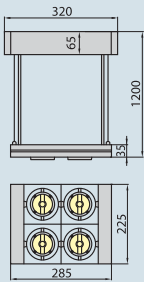

LAVADO 406H