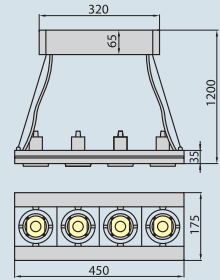

LAVADO 401

LAVADO 401H

LAVADO 411

LAVADO 411H

Material: body – aluminium alloy
projector – aluminium alloy

**LAVADO 401** Movable wall–ceiling fixture

Art. no.	Model	Index	Power	Colour
0154	LAVADO 401	OS-LA4010-10	4 x max. 50W	white
0155	LAVADO 401	OS-LA4010-90	4 x max. 50W	grey