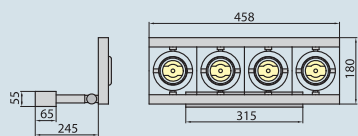

LAVADO 416, LAVADO 416A