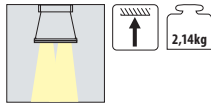

LAVADO 401H Movable pendant

Art. no.	Model	Index	Power	Colour
0156	LAVADO 401H	OS-LA401H-10	4 x max. 50W	white
0157	LAVADO 401H	OS-LA401H-90	4 x max. 50W	grey