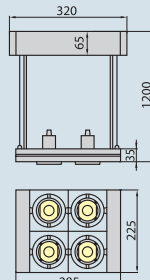

LAVADO 401

LAVADO 401H

LAVADO 411

LAVADO 411H

Material: body – aluminium alloy
projector – aluminium alloy

**LAVADO 401** Movable wall–ceiling fixture

Art. no.	Model	Index	Power	Colour
0154	LAVADO 401	OS-LA4010-10	4 x max. 50W	white
0155	LAVADO 401	OS-LA4010-90	4 x max. 50W	grey