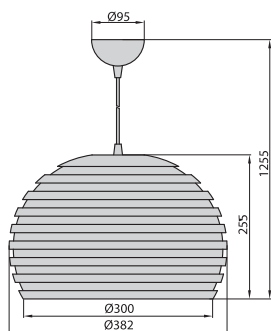

VERANO 43 Pendant

Art. no.	Model	Index	Colour
1072	VERANO 43	LW-VE4373-55	silver - orange

VERANO 38