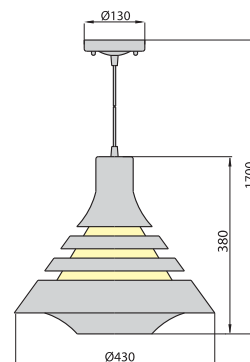

0,86kg VERANO 30
0,75kg VERANO 35

VERANO 30, VERANO 35 Pendant

Art. no.	Model	Index	Colour
1068	VERANO 30	LW-VE3000-73	silver
1069	VERANO 35	LW-VE3500-73	silver

Material: lampshade/diffuser – aluminium

**VERANO 38, VERANO 40** Pendant

Art. no.	Model	Index	Colour
1070	VERANO 38	LW-VE3800-73	silver
1071	VERANO 40	LW-VE4000-73	silver

**VERANO 43** Pendant

Art. no.	Model	Index	Colour
1072	VERANO 43	LW-VE4373-55	silver - orange

VERANO 38

VERANO 40

VERANO 43

Material: lampshade/diffuser – aluminium