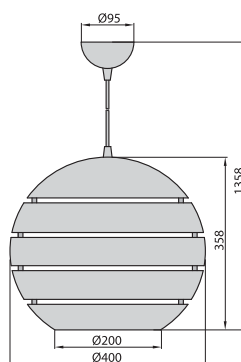

VERANO 38, VERANO 40 Pendant

Art. no.	Model	Index	Colour
1070	VERANO 38	LW-VE3800-73	silver
1071	VERANO 40	LW-VE4000-73	silver

VERANO 43 Pendant

Art. no.	Model	Index	Colour
1072	VERANO 43	LW-VE4373-55	silver - orange

VERANO 40

Material: lampshade/diffuser – aluminium