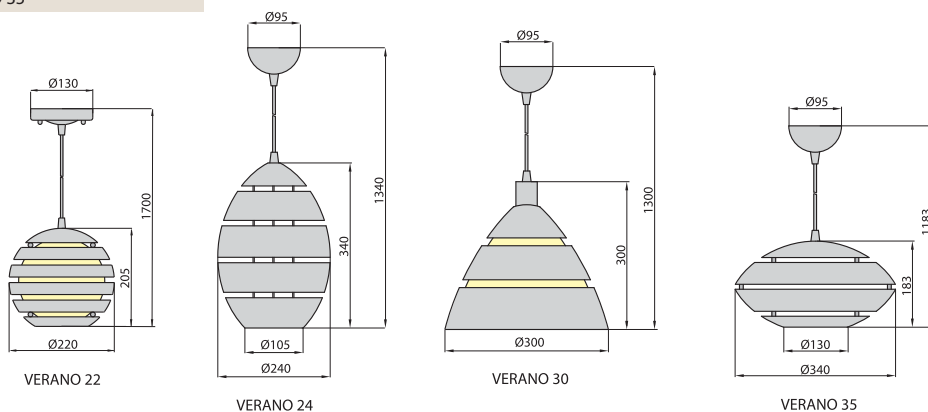

1. Domestic indoor lighting

1.2. Pendants

0,71kg VERANO 22
0,70kg VERANO 24

VERANO 22, VERANO 24 Pendant

Art. no.	Model	Index	Colour
1066	VERANO 22	LW-VE2273-55	silver - orange
1067	VERANO 24	LW-VE2400-73	silver

0,86kg VERANO 30
0,75kg VERANO 35

VERANO 30, VERANO 35 Pendant

Art. no.	Model	Index	Colour
1068	VERANO 30	LW-VE3000-73	silver
1069	VERANO 35	LW-VE3500-73	silver

Material: lampshade/diffuser – aluminium

**VERANO 38, VERANO 40** Pendant

VERANO 43

Material: lampshade/diffuser – aluminium